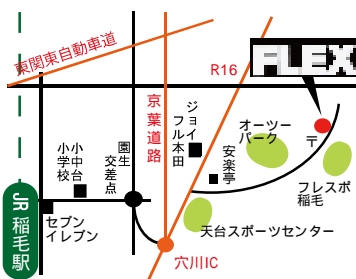

高気圧酸素カプセル もう試しましたか？

「しみ・しわ・老化」の原因「活性酸素」を除去してお肌ハリを！

高気圧酸素カプセルの期待効果はHPで！
<http://yamamoto-seikotsuin.com>

10月末迄 チラシ持参で
1,000円 (45分)
& **ローラーマッサー**付

山本整骨院

稲毛区小仲台3-10-1
TEL:043-251-5045

Lunch 味に自信あり

ランチ：11:30～14:00
毎日4種、780～980円
ちらし、ばらちらし
煮魚、エビフライ
生姜焼き、野菜炒め
親子丼、から揚げ
チキンソテー
ミックスフライ

ちらし 980円
西千葉駅徒歩30秒 大小宴会ご予約受付中！
船や直人西千葉店 ☎043(246)0808

女性 ヘアカット 専門店

1,000円！！

お気軽にお越し下さい。お1人お1人、
真心を込めてカットさせていただきます。

日頃の感謝をこめて・・・
**チラシ持参の方
粗品贈呈！**

有効期限 2009.10月末迄

稲毛駅西口にある郵便局の2軒先

午前10時～(木・日・祝定休)
043(241)5188

秋の衣替えセール

10/12(月)～17(土) 全品**2割引！**

毎月恒例！！ 10/25(月)～11/3(火)

月末セール 全品1割引！

婦人・ダンス洋品の
はまや洋品店
千葉市稲毛区稲毛東3-16-6
エバグリーンイナゲ102
043(243)1912
営業 9時30分～20時 日曜定休

尾島畳店

こだわりの創業40年！
畳表替え 4,500円～
(出張費込)ランクも選べます
良い畳は10年以上もちます。
見種もり 相談無料！ TEL 043(253)0866
襖・障子・クロス・カーペット等貼替

野菜本来の味にこだわりました

無農薬 自家栽培
今朝採れたての新鮮な味
ご宴会：少人数でも大歓迎。 貸切：20名様～。お1人様飲み放題4千円。

本千葉駅徒歩30秒！駅前交番前！
千葉市中央区長洲1-24-1 エスカリア本千葉第一2F
043-227-4353

「チラシ見た」で
生ビール1杯サービス！！

肉じゃが
鳥だいこん
家庭料理

心理カウンセラーの「聴く技術」を学んで、
子育てに役立ててみませんか？
笑いあり、涙ありの、とっても楽しい講座です。

「親子コミュニケーションセミナー」
テーマ：『心理カウンセラーに学ぶコミュニケーション』

日時：次回もご期待下さい！お問合せ大歓迎です！
場所：稲毛健康カルチャーセンター (043-248-4525 高橋)
会費：年会費1000円 受講料500円 託児500円
主催：NPO法人にここ稲毛 子育て応援プロジェクト
(043-215-2525 (ニコ、ニコ))
(090-7403-8820 黒澤)

手ぐしで簡単にアレンジ出来る
貴方だけのヘアスタイルを...

menu
Cut 4200 yen. (ワンシャンプー
まゆカット付き)
Perm 6300 yen. ~
Color 6300 yen. ~
学生割引
あります。

フェアビアンカ

定休日 火曜
Open 10:00
Close 19:00
千葉市中央区
椿森5-11-10
043-256-2531

- もうじき冬。バッテリー、大丈夫ですか？
- 雨の日、ワイパーのはけ方は良好ですか？

無料点検 実施中！ TEL 043-257-5285

クーポン券
車検時割引
3000円引
1日車検
もやっています！

毎週土曜日は...
オイル交換が...
なんと **1,000円** (標準オイル)
走行5000キロ又は乗らなくても6か月が交換目安です。

フレックス稲毛民間車検工場
外車・国産車 (廃車、名義変更もOK)
修理のことならなんでも **OK!**
043-257-5285 千葉市稲毛区長沼原町 774-1

千葉県産コシヒカリ100% 地元の野菜を多数使用
真心・手作りおかずのお弁当を配達します！