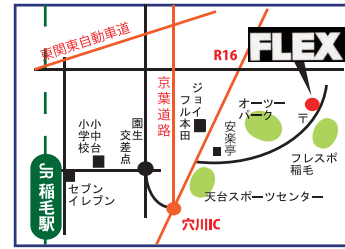

# 1日車検

どこで買った車でも  
受付けます!

いどばた稲毛  
https://idoina.com  
Since 2006, June 15  
"創業18年"

2024年1月  
第194号

小仲台5丁目のカラオケ居酒屋  
「坂のした」さんの素敵なツリー♪

きっと会社が良くなります!

☎ 043-257-5285

フレックス稲毛民間車検工場

日曜定休 千葉市稲毛区长沼原町 774-1