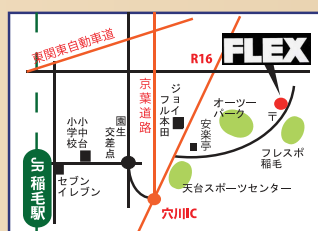

FLEX FLEX FLEX FLEX FLEX FLEX FLEX FLEX

車検時オイル交換
★**無料**★
クーポン券

1日車検

日曜定休

承ります!

お見積無料です。お気軽にお電話・メールください。

千葉市稲毛区長沼原町 774-1

TEL **043-257-5285**
 email: service@flexauto.co.jp
フレックス稲毛民間車検工場