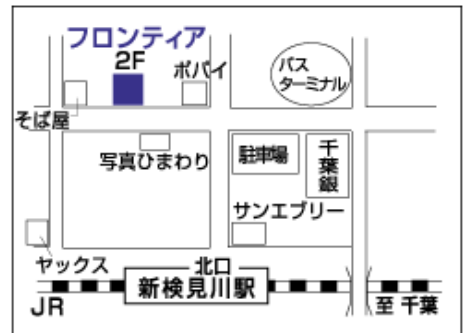

## お店マップ

~海浜幕張駅前~

★デンタルサポート株式会社

~小仲台方面~

- ② 山本整骨院
- ③ スクールIE
- ⑤ Kネット
- ⑥ キウイ イングリッシュ
- ⑦ はまや洋品店
- ⑧ キティボックス

~新検見川駅前~

★フロンティアインターナショナル

~長沼町方面~