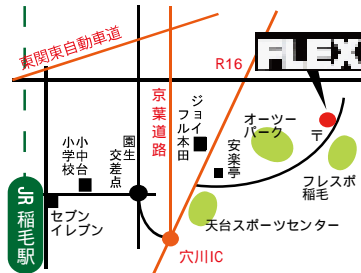

高気圧酸素カプセル もう試しましたか？

「しみ・しわ・老化」の原因「活性酸素」を除去してお肌ハリを！

高気圧酸素カプセルの期待効果はHPで！
<http://yamamoto-seikotsuin.com>

10月末迄 チラシ持参で
1,000円 (45分)
& **ローラーマッサー**付

山本整骨院

稲毛区小仲台3-10-1
TEL:043-251-5045

Lunch 味に自信あり

ランチ：11:30～14:00
毎日4種、780～980円
ちらし、ばらちらし
煮魚、エビフライ
生姜焼き、野菜炒め
親子丼、から揚げ
チキンソテー
ミックスフライ
ちらし 980円
西千葉駅徒歩30秒 大小宴会ご予約受付中！
船や直人西千葉店 ☎043(246)0808

女性 ヘアカット 専門店

1,000円！！

お気軽にお越し下さい。お1人お1人、
真心を込めてカットさせていただきます。

日頃の感謝をこめて・・・
**チラシ持参の方
粗品贈呈！**

有効期限 2009.10月末迄

稲毛駅西口にある郵便局の2軒先

午前10時～(木・日・祝定休)
043(241)5188

秋の衣替えセール

10/12(月)～17(土) 全品**2割引！**

毎月恒例！！ 10/25(月)～11/3(火)

月末セール 全品1割引！

婦人・ダンス洋品の
はまや洋品店
千葉市稲毛区稲毛東3-16-6
エバグリーンイナゲ102
043(243)1912
営業 9時30分～20時 日曜定休

尾島畳店

こだわりの創業40年！
畳表替え 4,500円～
(出張費込)ランクも選べます
良い畳は10年以上もちます。
見種もり
相談 無料！ TEL 043(253)0866
襖・障子・クロス・カーペット等貼替

TEL 043(253)1322

野菜本来の味にこだわりました

**無農薬
自家栽培**

今朝採れたての
新鮮な味

ご宴会：少人数でも大歓迎。 貸切：20名様～。お1人様飲み放題4千円。

本千葉駅徒歩30秒！駅前交番前！
千葉市中央区長洲1-24-1 エスカイア本千葉第一2F
043-227-4353

「チラシ見た」で
**生ビール1杯
サービス！！**

肉じゃが
鳥だいたい
家庭料理

心理カウンセラーの「聴く技術」を学んで、
子育てに役立ててみませんか？
笑いあり、涙ありの、とっても楽しい講座です。

「親子コミュニケーションセミナー」
テーマ：『心理カウンセラーに学ぶコミュニケーション』

日時：次回もご期待下さい！お問合せ大歓迎です！
場所：稲毛健康カルチャーセンター (043-248-4525 高橋)
会費：年会費1000円 受講料500円 託児500円
主催：NPO法人にここ稲毛
子育て応援プロジェクト
(043-215-2525 (ニコ、ニコ))
(090-7403-8820 黒澤)

手ぐしで簡単にアレンジ出来る
貴方だけのヘアスタイルを...

menu
Cut 4200 yen. (ワンシャンプー
まゆカット付き)
Perm 6300 yen. ~
Color 6300 yen. ~
学生割引
あります。

フェアビアンカ

定休日 火曜
Open 10:00
Close 19:00
千葉市中央区
椿森5-11-10
043-256-2531

- もうじき冬。バッテリー、大丈夫ですか？
- 雨の日、ワイパーのはけ方は良好ですか？

無料点検 実施中！ TEL 043-257-5285

クーポン券
車検時割引
3000円引
1日車検
もやっています！

毎週土曜日は...
オイル交換が...
なんと **1,000円** (標準オイル)
走行5000キロ又は乗らなくても6か月が交換目安です。

フレックス稲毛民間車検工場
外車・国産車 (廃車、名義変更もOK)
修理のことならなんでも **OK!**
043-257-5285 千葉市稲毛区長沼原町 774-1

千葉県産コシヒカリ100% 地元の野菜を多数使用 真心・手作りおかずのお弁当を配達します！